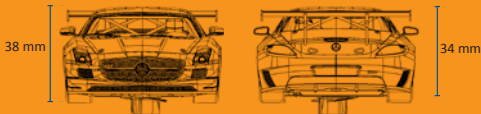

✓

RT2 AngleWinder
EVO6 Compatible

✓

21.000 rpm mpm 14,5gr 12V • 320g/cm2	
--	--

Motor SC-0025 9 / 27

4 x 2

SC-1620 x 2 ✓

Front		Rear	
ø Tyre	Hub	ø Tyre	Hub
19 x 9,5 mm	17,5 x 10 mm	19 x 9,5 mm	17,5 x 10 mm

84 mm

152 mm

38 mm

34 mm

61 mm

63 mm

Ref. SC-6025